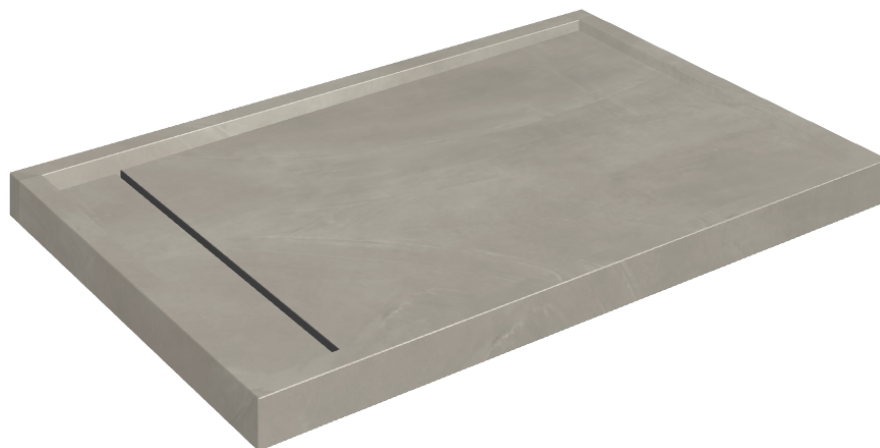

# Diamond

## Shower Tray 120

Rivestimento del  
prodotto

Continuum Iron Matt

I colori e le altre caratteristiche estetiche delle piastrelle presenti nelle illustrazioni presenti sul sito sono puramente indicativi. Guarda sempre i campioni di persona prima dell'acquisto.