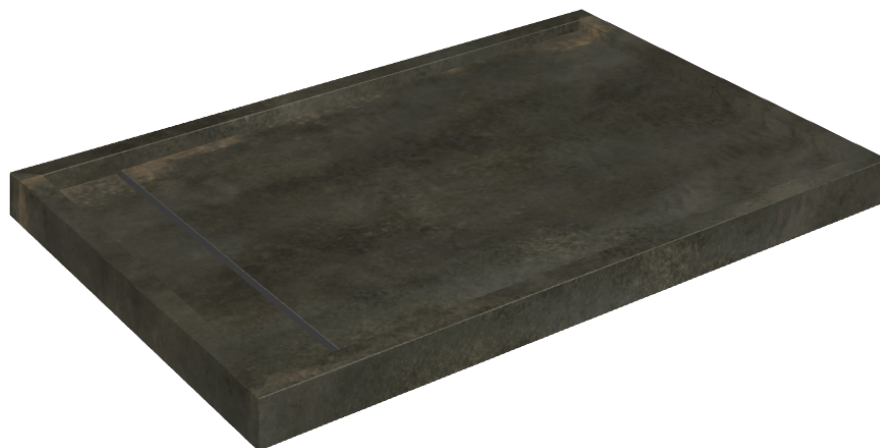

SCHEMA DI CONFIGURAZIONE

Cod. art.: 620820000003

Diamond

Shower Tray 120

Rivestimento del
prodottoContinuum Brass
Dark Honed

I colori e le altre caratteristiche estetiche delle piastrelle presenti nelle illustrazioni presenti sul sito sono puramente indicativi. Guarda sempre i campioni di persona prima dell'acquisto.