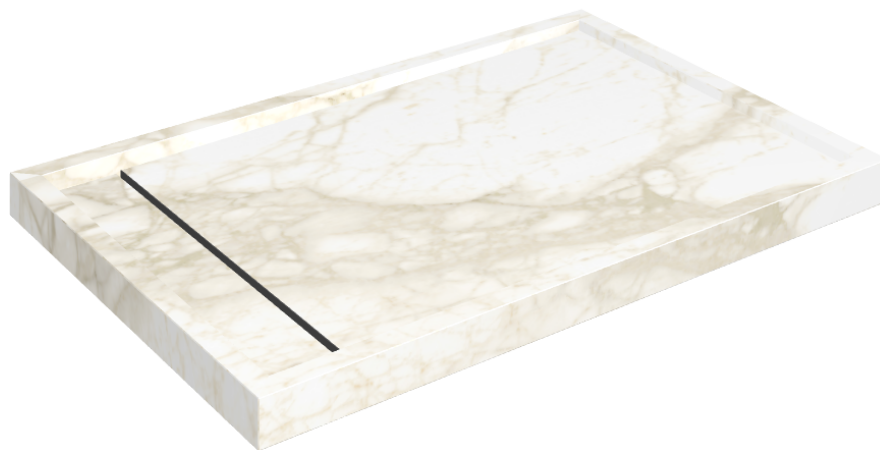

SCHEDA DI CONFIGURAZIONE

Cod. art.: 620820000003

Diamond

Shower Tray 120

Rivestimento del
prodotto

Eternum Carrara Lux

I colori e le altre caratteristiche estetiche delle piastrelle presenti nelle illustrazioni presenti sul sito sono puramente indicativi. Guarda sempre i campioni di persona prima dell'acquisto.