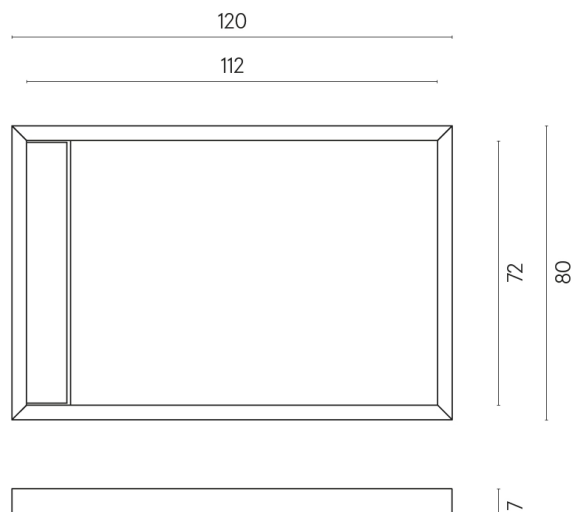

SCHEMA DI CONFIGURAZIONE

Cod. art.: 620820000003

Diamond

Shower Tray 120

Rivestimento del
prodottoStellaris Dover Light
Lux

I colori e le altre caratteristiche estetiche delle piastrelle presenti nelle illustrazioni presenti sul sito sono puramente indicativi. Guarda sempre i campioni di persona prima dell'acquisto.