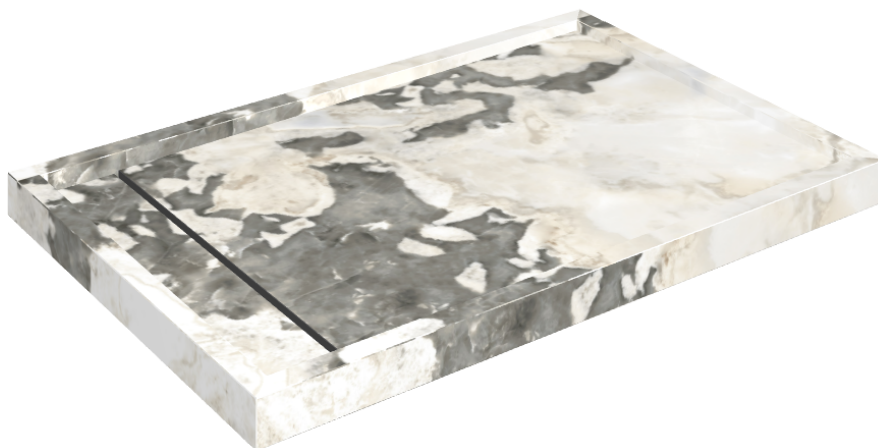

SCHEDA DI CONFIGURAZIONE

Cod. art.: 620820000003

Diamond

Shower Tray 120

Rivestimento del
prodottoStellaris Dover Light
Lux

I colori e le altre caratteristiche estetiche delle piastrelle presenti nelle illustrazioni presenti sul sito sono puramente indicativi. Guarda sempre i campioni di persona prima dell'acquisto.