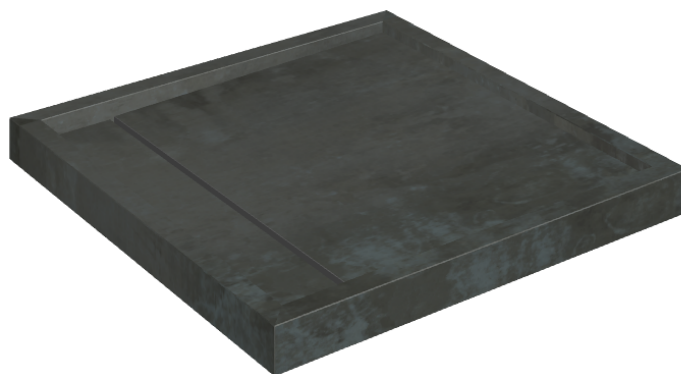

Cod. art.:

620820000001

Diamond

Shower Tray 80

Rivestimento del
prodotto

Surface Steel Matt

I colori e le altre caratteristiche estetiche delle piastrelle presenti nelle illustrazioni presenti sul sito sono puramente indicativi. Guarda sempre i campioni di persona prima dell'acquisto.