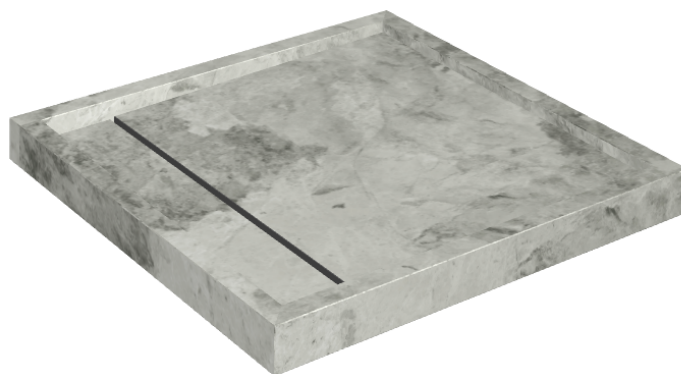

# Diamond

## Shower Tray 80

**Rivestimento del  
prodotto**Charme Extra Silver  
Matt

I colori e le altre caratteristiche estetiche delle piastrelle presenti nelle illustrazioni presenti sul sito sono puramente indicativi. Guarda sempre i campioni di persona prima dell'acquisto.