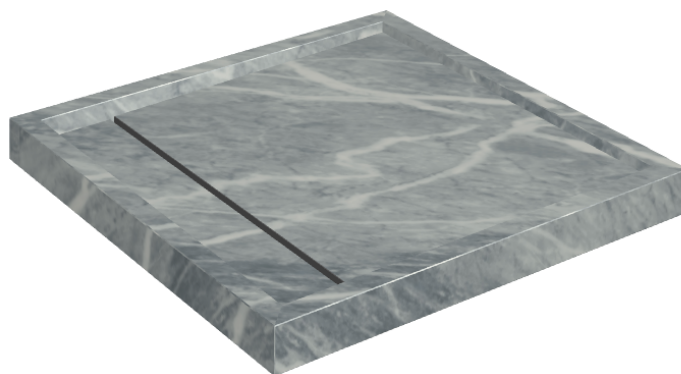

# Diamond

## Shower Tray 80

Rivestimento del  
prodotto

Charme Extra Atlantic  
Matt

I colori e le altre caratteristiche estetiche delle piastrelle presenti nelle illustrazioni presenti sul sito sono puramente indicativi. Guarda sempre i campioni di persona prima dell'acquisto.