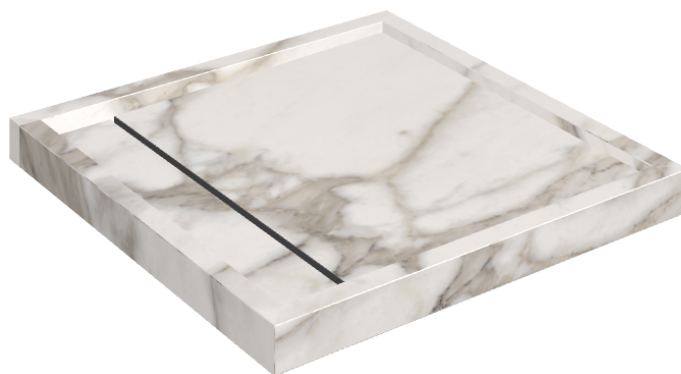

# Diamond

## Shower Tray 80

Rivestimento del  
prodotto

Charme Evo  
Calacatta Matt

I colori e le altre caratteristiche estetiche delle piastrelle presenti nelle illustrazioni presenti sul sito sono puramente indicativi. Guarda sempre i campioni di persona prima dell'acquisto.