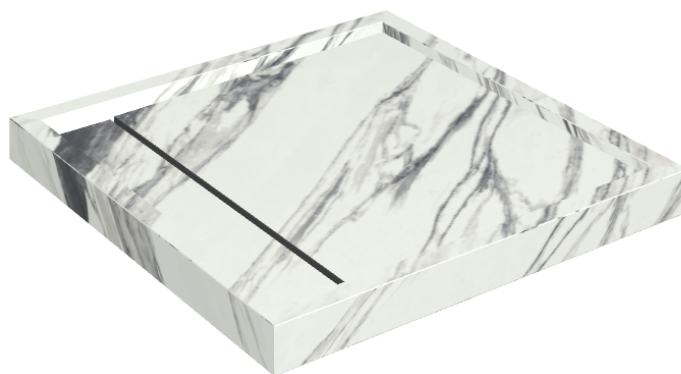

Cod. art.:

620820000001

Diamond

Shower Tray 80

**Rivestimento del
prodotto**Charme Deluxe
Statuario Fantastico
Matt

I colori e le altre caratteristiche estetiche delle piastrelle presenti nelle illustrazioni presenti sul sito sono puramente indicativi. Guarda sempre i campioni di persona prima dell'acquisto.