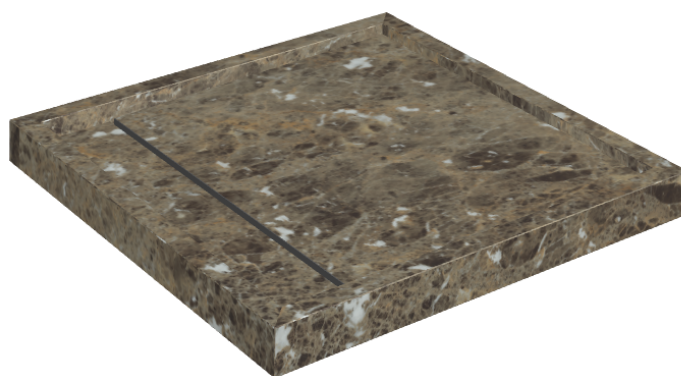

# Diamond

## Shower Tray 80

Rivestimento del  
prodotto

Charme Deluxe  
Emperador Dark Matt

I colori e le altre caratteristiche estetiche delle piastrelle presenti nelle illustrazioni presenti sul sito sono puramente indicativi. Guarda sempre i campioni di persona prima dell'acquisto.