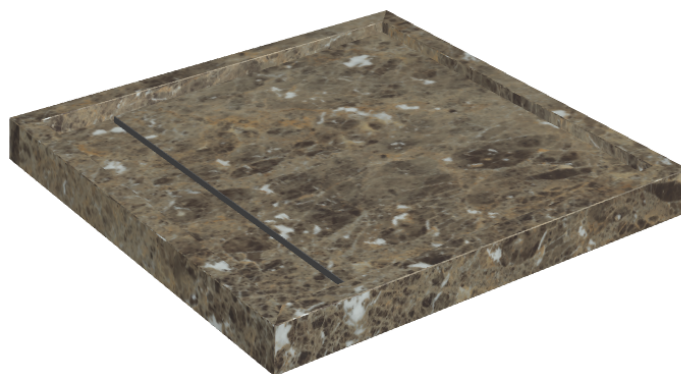

Cod. art.:

620820000001

Diamond

Shower Tray 80

Rivestimento del
prodotto

Charme Deluxe
Emperador Dark Matt

I colori e le altre caratteristiche estetiche delle piastrelle presenti nelle illustrazioni presenti sul sito sono puramente indicativi. Guarda sempre i campioni di persona prima dell'acquisto.