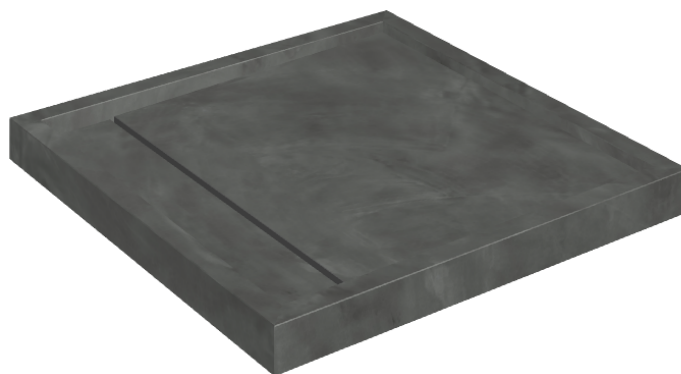

SCHEDA DI CONFIGURAZIONE

Cod. art.: 620820000001

Diamond

Shower Tray 80

Rivestimento del
prodottoContinuum Petrol
Matt

I colori e le altre caratteristiche estetiche delle piastrelle presenti nelle illustrazioni presenti sul sito sono puramente indicativi. Guarda sempre i campioni di persona prima dell'acquisto.