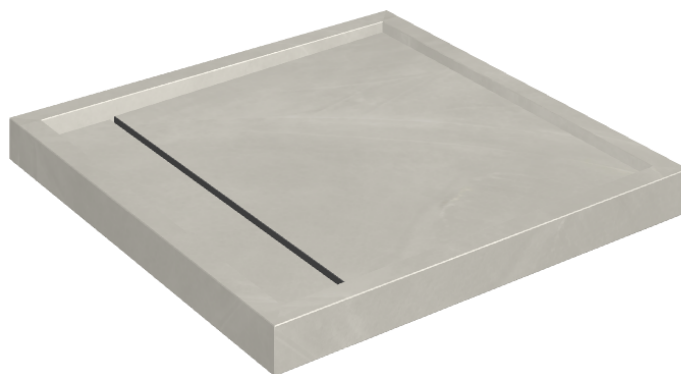

Cod. art.: 620820000001

Diamond

Shower Tray 80

**Rivestimento del
prodotto**Continuum Silver
Matt

I colori e le altre caratteristiche estetiche delle piastrelle presenti nelle illustrazioni presenti sul sito sono puramente indicativi. Guarda sempre i campioni di persona prima dell'acquisto.