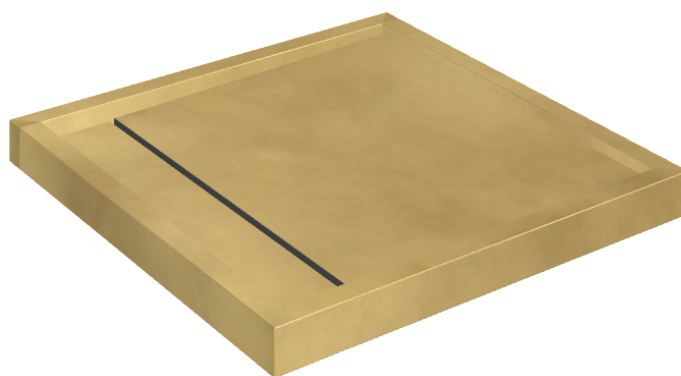

# Diamond

## Shower Tray 80

**Rivestimento del  
prodotto**Continuum Brass  
Gold Honed

I colori e le altre caratteristiche estetiche delle piastrelle presenti nelle illustrazioni presenti sul sito sono puramente indicativi. Guarda sempre i campioni di persona prima dell'acquisto.