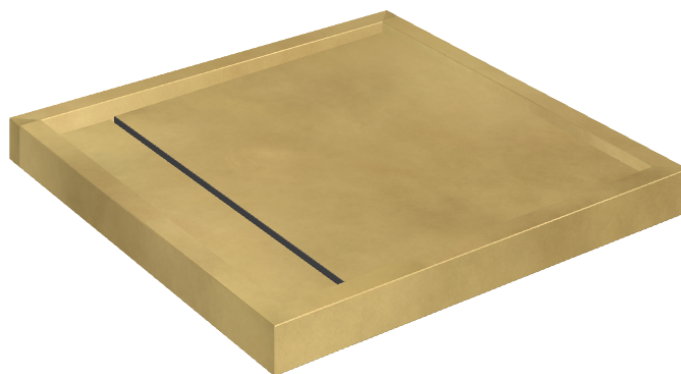

SCHEMA DI CONFIGURAZIONE

Cod. art.: 620820000001

Diamond

Shower Tray 80

**Rivestimento del
prodotto**Continuum Brass
Gold Honed

I colori e le altre caratteristiche estetiche delle piastrelle presenti nelle illustrazioni presenti sul sito sono puramente indicativi. Guarda sempre i campioni di persona prima dell'acquisto.