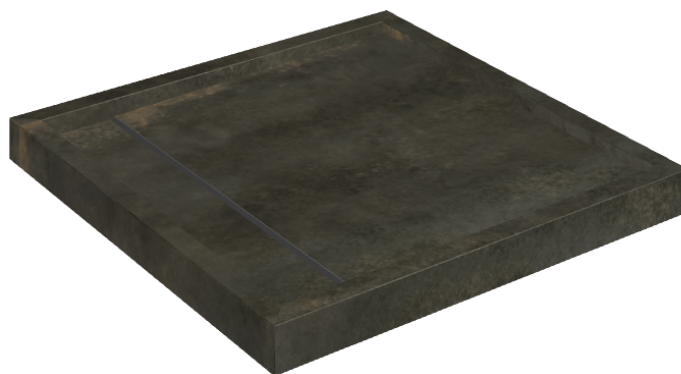

Cod. art.: 620820000001

Diamond

Shower Tray 80

Rivestimento del
prodotto

Continuum Brass
Dark Honed

I colori e le altre caratteristiche estetiche delle piastrelle presenti nelle illustrazioni presenti sul sito sono puramente indicativi. Guarda sempre i campioni di persona prima dell'acquisto.