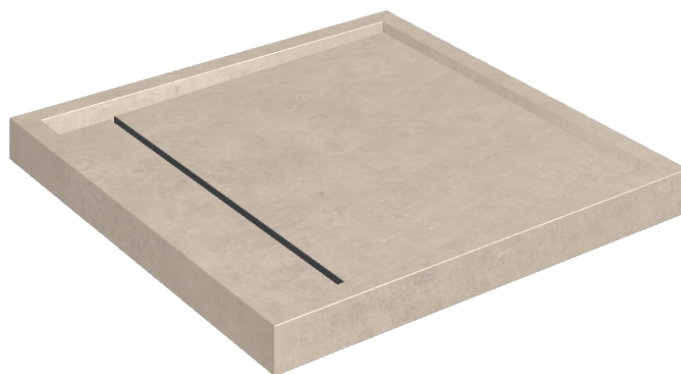

Cod. art.: 620820000001

Diamond

Shower Tray 80

**Rivestimento del
prodotto**

Eternum Cream Matt

I colori e le altre caratteristiche estetiche delle piastrelle presenti nelle illustrazioni presenti sul sito sono puramente indicativi. Guarda sempre i campioni di persona prima dell'acquisto.