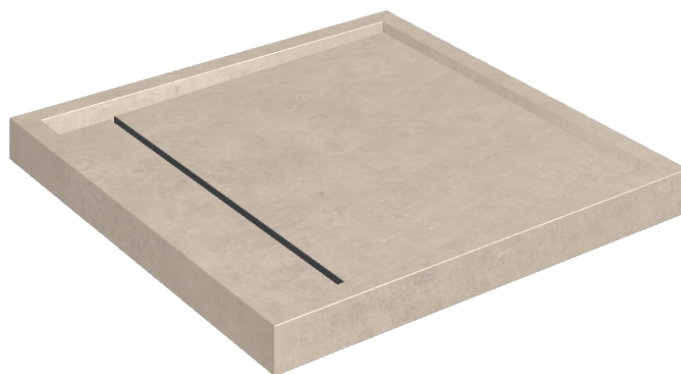

Cod. art.: 620820000001

Diamond

Shower Tray 80

**Rivestimento del
prodotto**

Eternum Cream Matt

I colori e le altre caratteristiche estetiche delle piastrelle presenti nelle illustrazioni presenti sul sito sono puramente indicativi. Guarda sempre i campioni di persona prima dell'acquisto.

**Trova il punto vendita
autorizzato più vicino:**

<https://kz.italonceramica.ru/ru/home/dealer/>