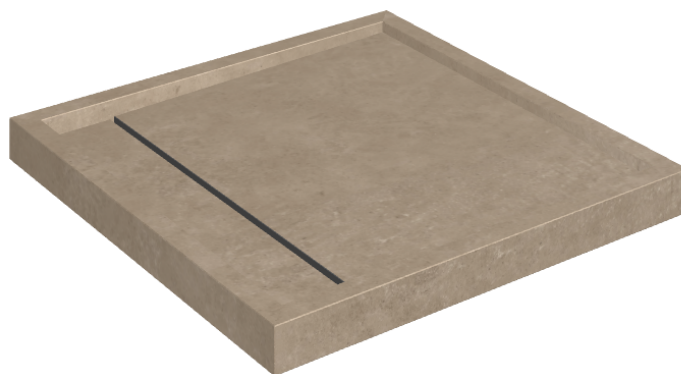

SCHEDA DI CONFIGURAZIONE

Cod. art.: 620820000001

Diamond

Shower Tray 80

Rivestimento del
prodotto
Eternum Gold Matt

I colori e le altre caratteristiche estetiche delle piastrelle presenti nelle illustrazioni presenti sul sito sono puramente indicativi. Guarda sempre i campioni di persona prima dell'acquisto.