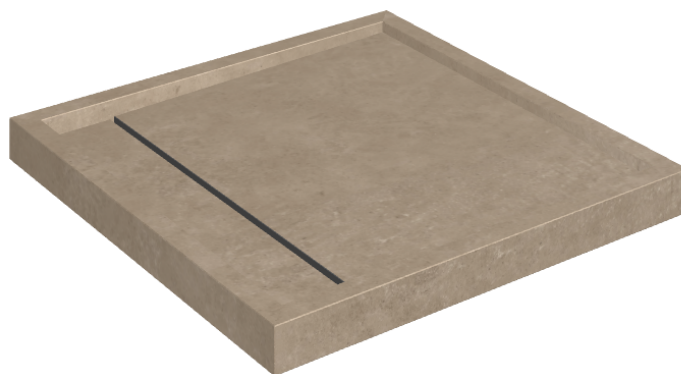

Cod. art.: 620820000001

Diamond

Shower Tray 80

Rivestimento del
prodotto
Eternum Gold Matt

I colori e le altre caratteristiche estetiche delle piastrelle presenti nelle illustrazioni presenti sul sito sono puramente indicativi. Guarda sempre i campioni di persona prima dell'acquisto.