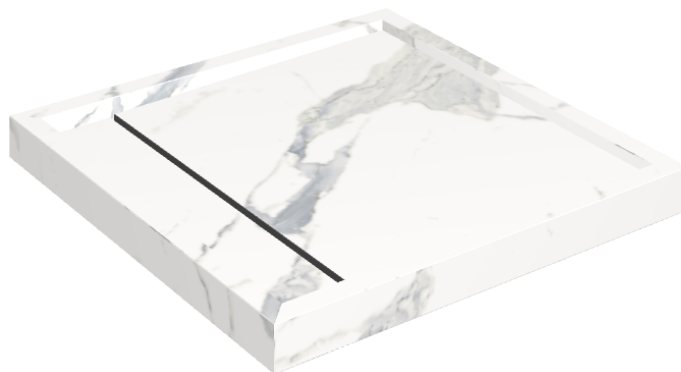

# Diamond

## Shower Tray 80

**Rivestimento del  
prodotto**Stellaris Statuario  
White Matt

I colori e le altre caratteristiche estetiche delle piastrelle presenti nelle illustrazioni presenti sul sito sono puramente indicativi. Guarda sempre i campioni di persona prima dell'acquisto.