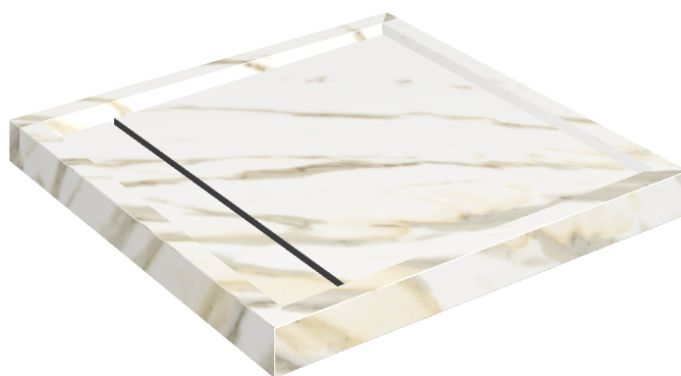

Cod. art.: 620820000001

Diamond

Shower Tray 80

Rivestimento del
prodotto

Stellaris Calacatta
Gold Matt

I colori e le altre caratteristiche estetiche delle piastrelle presenti nelle illustrazioni presenti sul sito sono puramente indicativi. Guarda sempre i campioni di persona prima dell'acquisto.