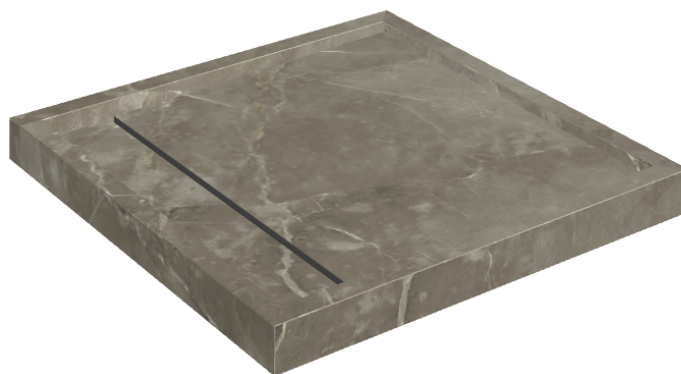

Cod. art.: 620820000001

Diamond

Shower Tray 80

**Rivestimento del
prodotto**Stellaris Tuscania
Grey Matt

I colori e le altre caratteristiche estetiche delle piastrelle presenti nelle illustrazioni presenti sul sito sono puramente indicativi. Guarda sempre i campioni di persona prima dell'acquisto.