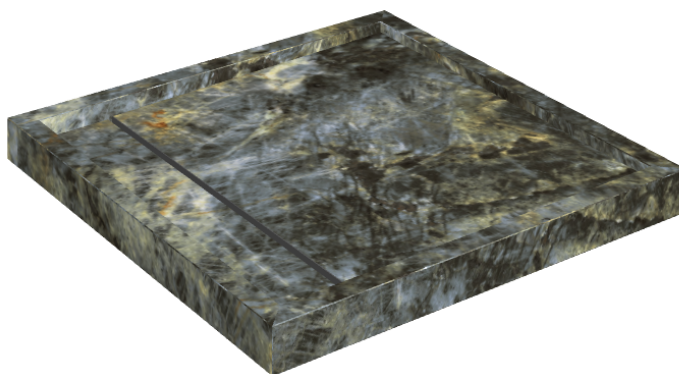

Cod. art.:

620820000001

Diamond

Shower Tray 80

Rivestimento del
prodotto

Stellaris Madagascar
Dark Matt

I colori e le altre caratteristiche estetiche delle piastrelle presenti nelle illustrazioni presenti sul sito sono puramente indicativi. Guarda sempre i campioni di persona prima dell'acquisto.