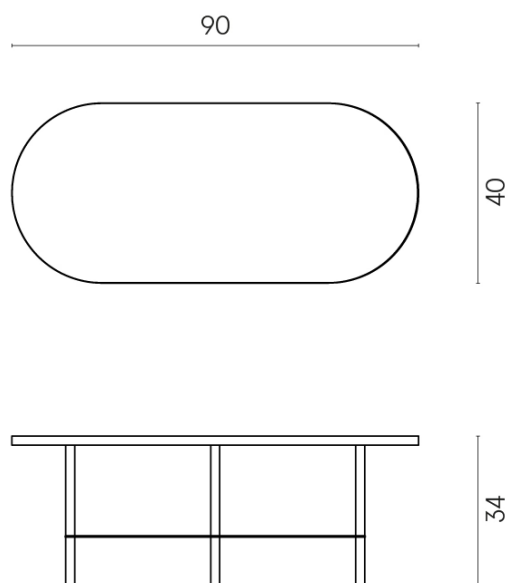

SCHEMA DI CONFIGURAZIONE

Cod. art.:

620840000001

Lounge

Side Table 90

**Rivestimento del
prodotto**Charme Extra Lasa
Matt

I colori e le altre caratteristiche estetiche delle piastrelle presenti nelle illustrazioni presenti sul sito sono puramente indicativi. Guarda sempre i campioni di persona prima dell'acquisto.