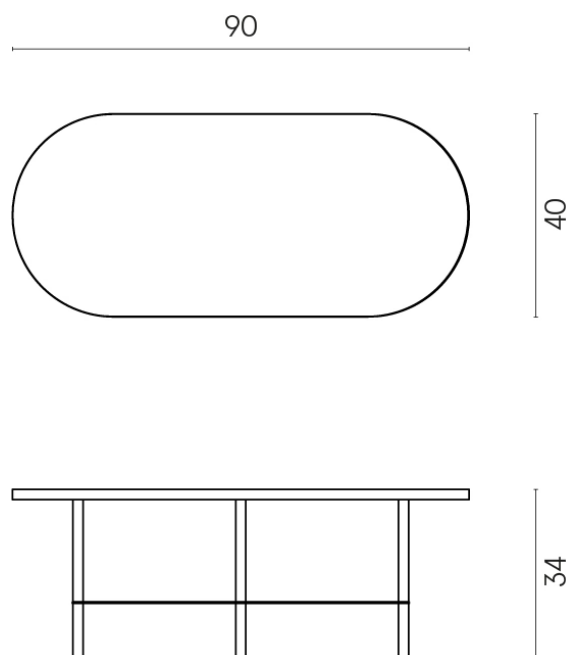

Cod. art.: 620840000001

Lounge

Side Table 90

Rivestimento del
prodotto

Charme Extra Arcadia
Matt

I colori e le altre caratteristiche estetiche delle piastrelle presenti nelle illustrazioni presenti sul sito sono puramente indicativi. Guarda sempre i campioni di persona prima dell'acquisto.