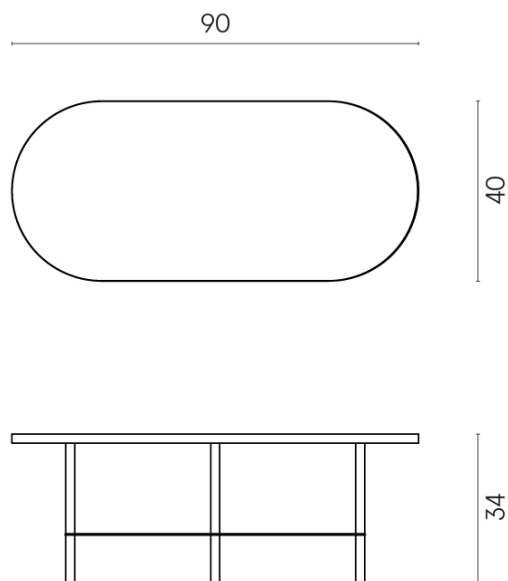

SCHEMA DI CONFIGURAZIONE

Cod. art.: 620840000001

Lounge

Side Table 90

Rivestimento del
prodottoGenesis Moon White
Matt

I colori e le altre caratteristiche estetiche delle piastrelle presenti nelle illustrazioni presenti sul sito sono puramente indicativi. Guarda sempre i campioni di persona prima dell'acquisto.