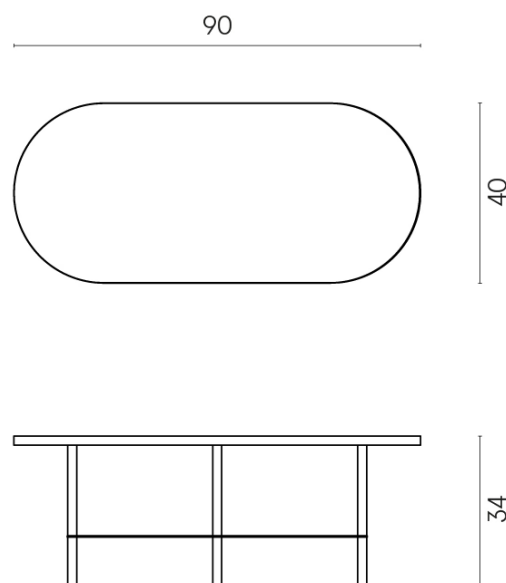

SCHEDA DI CONFIGURAZIONE

Cod. art.: 620840000001

Lounge

Side Table 90

Rivestimento del
prodotto

Charme Evo Imperiale
Matt

I colori e le altre caratteristiche estetiche delle piastrelle presenti nelle illustrazioni presenti sul sito sono puramente indicativi. Guarda sempre i campioni di persona prima dell'acquisto.