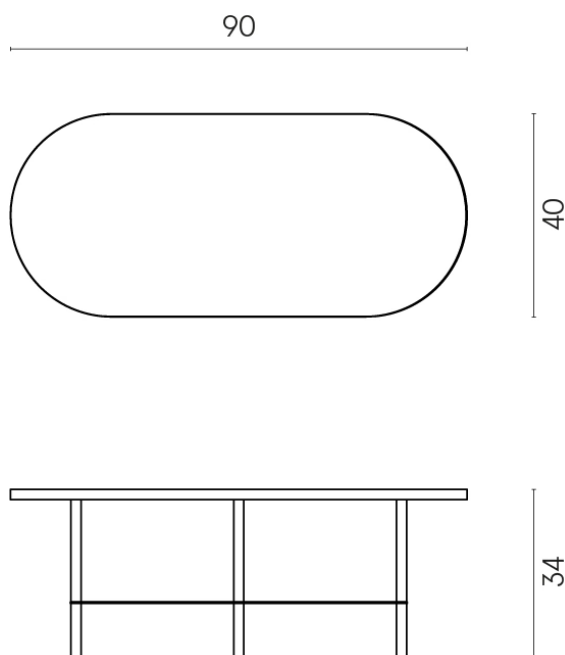

Cod. art.:

620840000001

Lounge

Side Table 90

Rivestimento del
prodotto

Surface Sun Honed
Satin

I colori e le altre caratteristiche estetiche delle piastrelle presenti nelle illustrazioni presenti sul sito sono puramente indicativi. Guarda sempre i campioni di persona prima dell'acquisto.