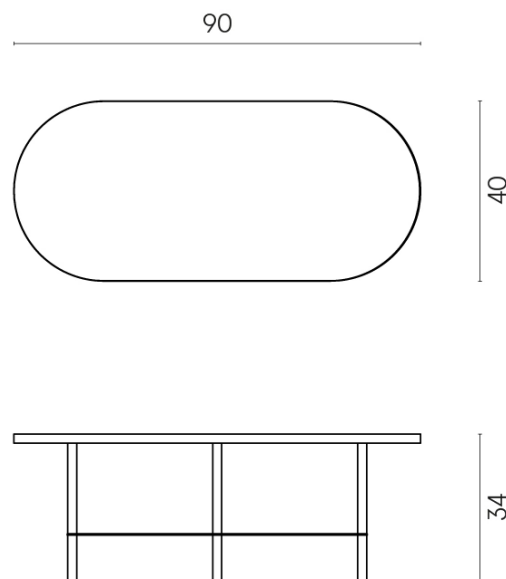

SCHEDA DI CONFIGURAZIONE

Cod. art.: 620840000001

Lounge

Side Table 90

Rivestimento del
prodotto
Millennium Pure Matt

I colori e le altre caratteristiche estetiche delle piastrelle presenti nelle illustrazioni presenti sul sito sono puramente indicativi. Guarda sempre i campioni di persona prima dell'acquisto.