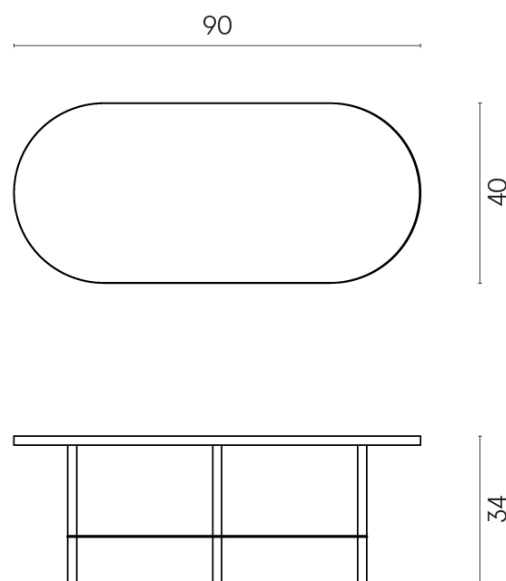

SCHEMA DI CONFIGURAZIONE

Cod. art.:

620840000001

Lounge

Side Table 90

Rivestimento del
prodotto

Millennium Silver Matt

I colori e le altre caratteristiche estetiche delle piastrelle presenti nelle illustrazioni presenti sul sito sono puramente indicativi. Guarda sempre i campioni di persona prima dell'acquisto.