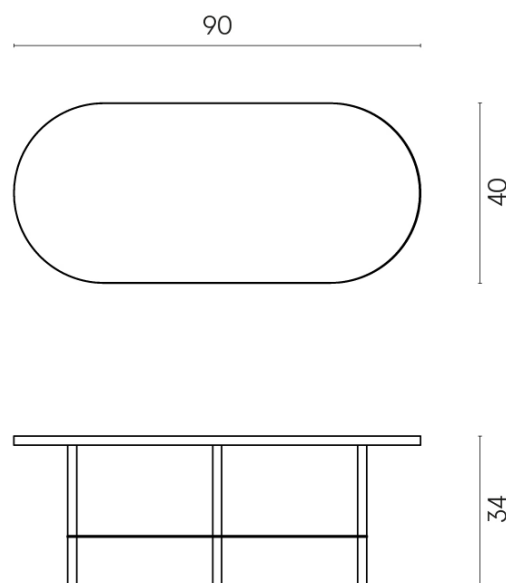

SCHEDA DI CONFIGURAZIONE

Cod. art.: 620840000001

Lounge

Side Table 90

Rivestimento del
prodotto

Millennium Iron Matt

I colori e le altre caratteristiche estetiche delle piastrelle presenti nelle illustrazioni presenti sul sito sono puramente indicativi. Guarda sempre i campioni di persona prima dell'acquisto.