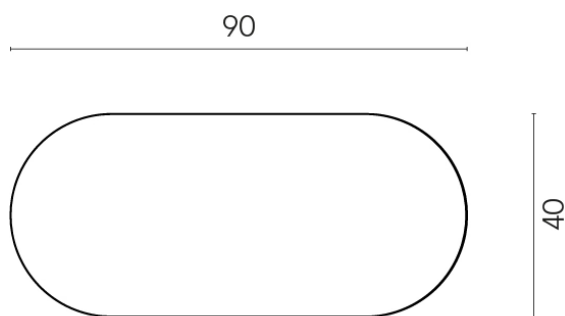

## Side Table 90

Rivestimento del  
prodotto

Charme Deluxe  
Bianco Michelangelo  
Matt

I colori e le altre caratteristiche estetiche delle piastrelle presenti nelle illustrazioni presenti sul sito sono puramente indicativi. Guarda sempre i campioni di persona prima dell'acquisto.