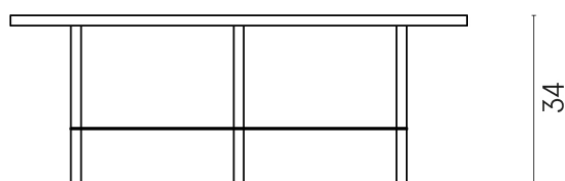

## Side Table 90

Rivestimento del  
prodotto

Charme Deluxe  
Bianco Michelangelo  
Matt

I colori e le altre caratteristiche estetiche delle piastrelle presenti nelle illustrazioni presenti sul sito sono puramente indicativi. Guarda sempre i campioni di persona prima dell'acquisto.