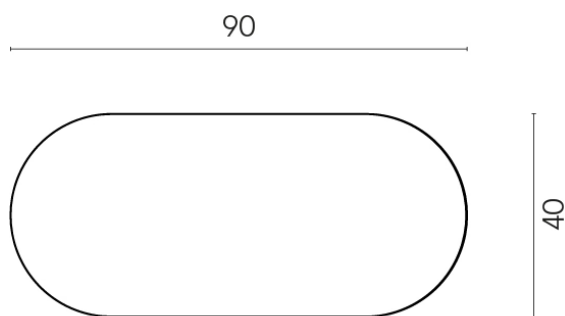

Cod. art.:

620840000001

Lounge

Side Table 90

Rivestimento del
prodotto

Charme Deluxe
Invisible White Matt

I colori e le altre caratteristiche estetiche delle piastrelle presenti nelle illustrazioni presenti sul sito sono puramente indicativi. Guarda sempre i campioni di persona prima dell'acquisto.