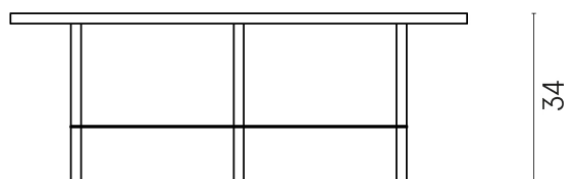

Cod. art.:

620840000001

Lounge

Side Table 90

Rivestimento del
prodotto

Charme Deluxe
Invisible White Matt

I colori e le altre caratteristiche estetiche delle piastrelle presenti nelle illustrazioni presenti sul sito sono puramente indicativi. Guarda sempre i campioni di persona prima dell'acquisto.