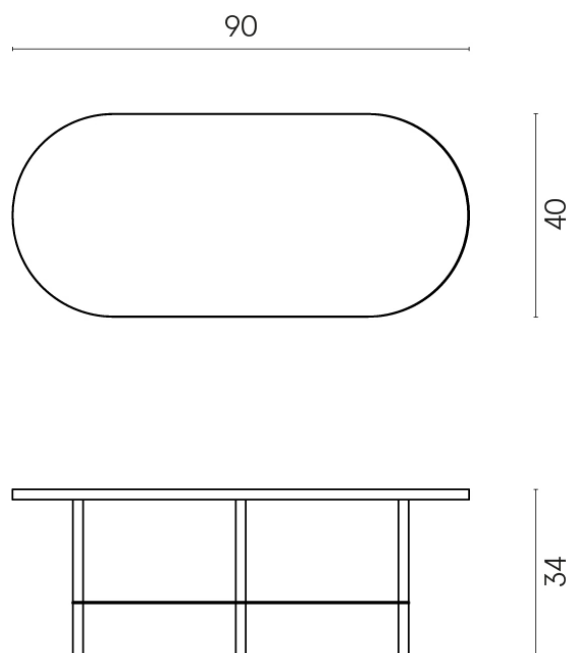

Cod. art.:

620840000001

Lounge

Side Table 90

Rivestimento del
prodotto

Charme Deluxe
Statuario Fantastico
Matt

I colori e le altre caratteristiche estetiche delle piastrelle presenti nelle illustrazioni presenti sul sito sono puramente indicativi. Guarda sempre i campioni di persona prima dell'acquisto.