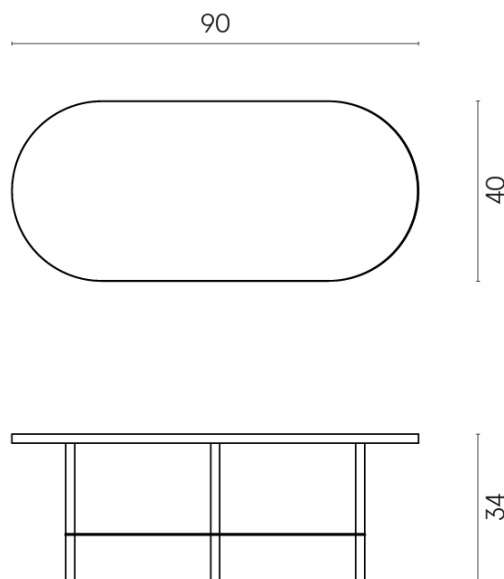

SCHEDA DI CONFIGURAZIONE

Cod. art.: 620840000001

Lounge

Side Table 90

Rivestimento del
prodotto

Charme Deluxe
Emperador Dark Matt

I colori e le altre caratteristiche estetiche delle piastrelle presenti nelle illustrazioni presenti sul sito sono puramente indicativi. Guarda sempre i campioni di persona prima dell'acquisto.