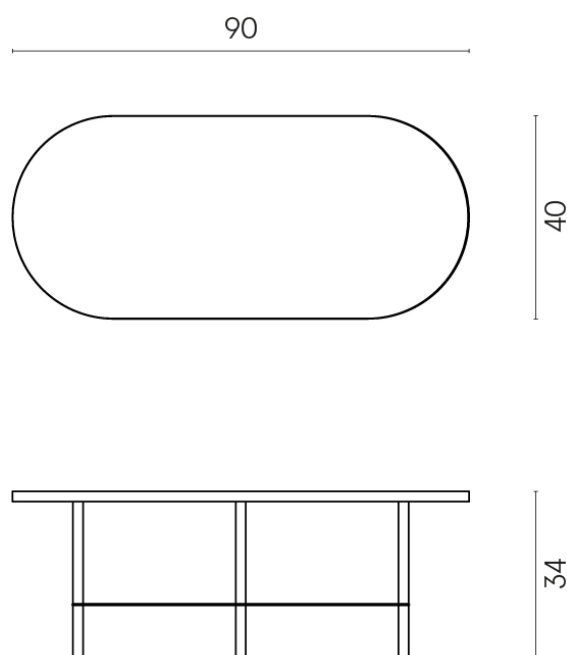

SCHEMA DI CONFIGURAZIONE

Cod. art.: 620840000001

Lounge

Side Table 90

Rivestimento del
prodottoMetropolis Glass Sand
Lux

I colori e le altre caratteristiche estetiche delle piastrelle presenti nelle illustrazioni presenti sul sito sono puramente indicativi. Guarda sempre i campioni di persona prima dell'acquisto.