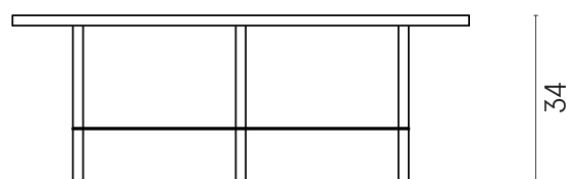

SCHEMA DI CONFIGURAZIONE

Cod. art.: 620840000001

Lounge

Side Table 90

Rivestimento del
prodottoMetropolis Calacatta
Gold Matt

I colori e le altre caratteristiche estetiche delle piastrelle presenti nelle illustrazioni presenti sul sito sono puramente indicativi. Guarda sempre i campioni di persona prima dell'acquisto.