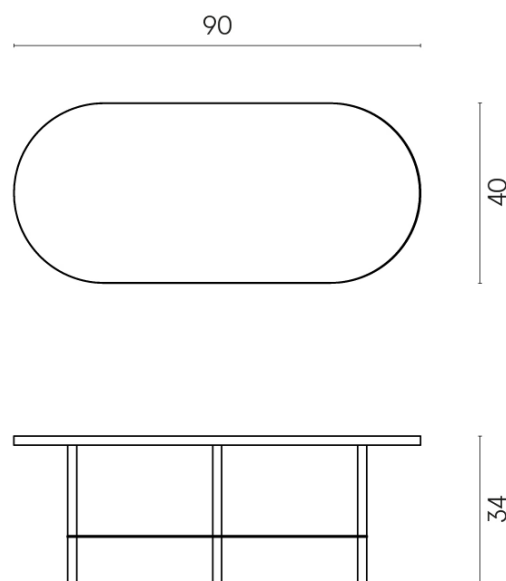

SCHEDA DI CONFIGURAZIONE

Cod. art.: 620840000001

Lounge

Side Table 90

Rivestimento del
prodotto
Metropolis Arcadia
Brown Matt

I colori e le altre caratteristiche estetiche delle piastrelle presenti nelle illustrazioni presenti sul sito sono puramente indicativi. Guarda sempre i campioni di persona prima dell'acquisto.