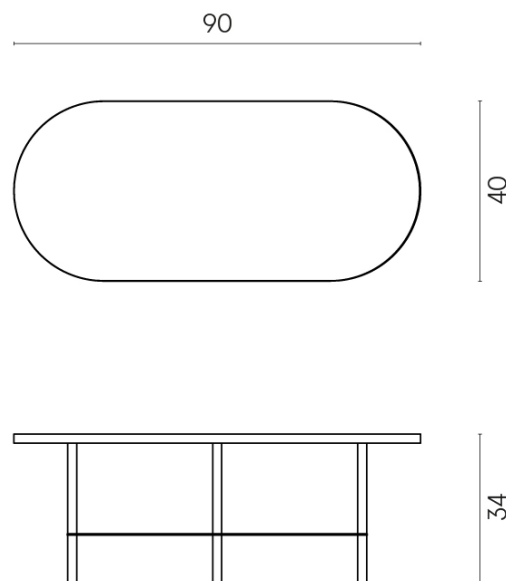

SCHEDA DI CONFIGURAZIONE

Cod. art.: 620840000001

Lounge

Side Table 90

Rivestimento del
prodotto

Continuum Pure Matt

I colori e le altre caratteristiche estetiche delle piastrelle presenti nelle illustrazioni presenti sul sito sono puramente indicativi. Guarda sempre i campioni di persona prima dell'acquisto.