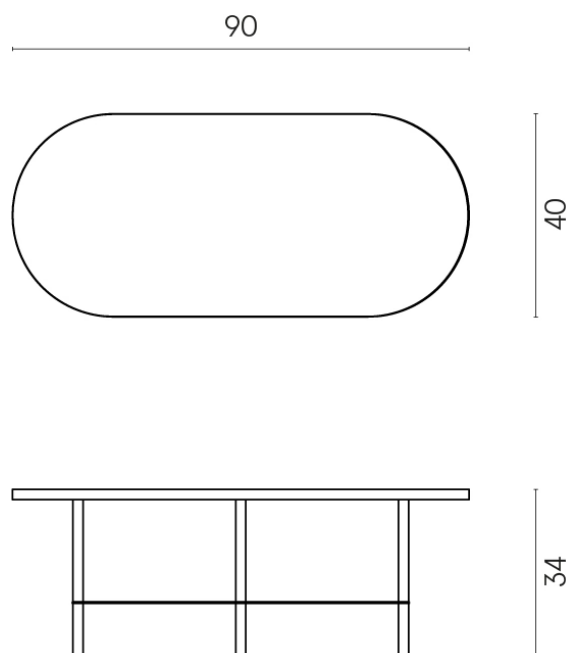

SCHEDA DI CONFIGURAZIONE

Cod. art.: 620840000001

Lounge

Side Table 90

Rivestimento del
prodotto

Continuum Brass
Gold Honed

I colori e le altre caratteristiche estetiche delle piastrelle presenti nelle illustrazioni presenti sul sito sono puramente indicativi. Guarda sempre i campioni di persona prima dell'acquisto.