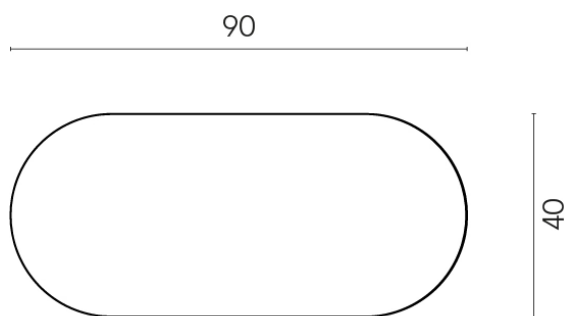

SCHEDA DI CONFIGURAZIONE

Cod. art.: 620840000001

Lounge

Side Table 90

Rivestimento del
prodotto

Eternum Carrara Lux

I colori e le altre caratteristiche estetiche delle piastrelle presenti nelle illustrazioni presenti sul sito sono puramente indicativi. Guarda sempre i campioni di persona prima dell'acquisto.