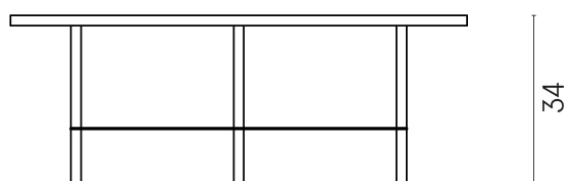

SCHEDA DI CONFIGURAZIONE

Cod. art.: 620840000001

Lounge

Side Table 90

Rivestimento del
prodotto

Eternum Carrara Lux

I colori e le altre caratteristiche estetiche delle piastrelle presenti nelle illustrazioni presenti sul sito sono puramente indicativi. Guarda sempre i campioni di persona prima dell'acquisto.