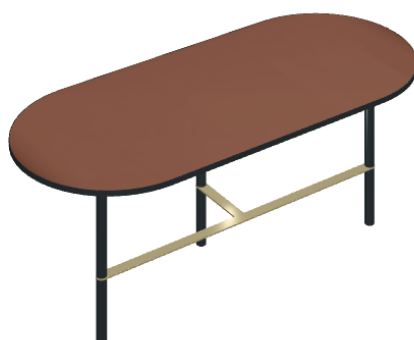

## Side Table 90

Rivestimento del  
prodotto

Eternum Glass Coral  
Lux

I colori e le altre caratteristiche estetiche delle piastrelle presenti nelle illustrazioni presenti sul sito sono puramente indicativi. Guarda sempre i campioni di persona prima dell'acquisto.