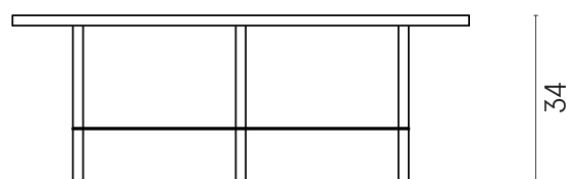

SCHEDA DI CONFIGURAZIONE

Cod. art.: 620840000001

Lounge

Side Table 90

Rivestimento del
prodotto

Stellaris Statuario
White Matt

I colori e le altre caratteristiche estetiche delle piastrelle presenti nelle illustrazioni presenti sul sito sono puramente indicativi. Guarda sempre i campioni di persona prima dell'acquisto.