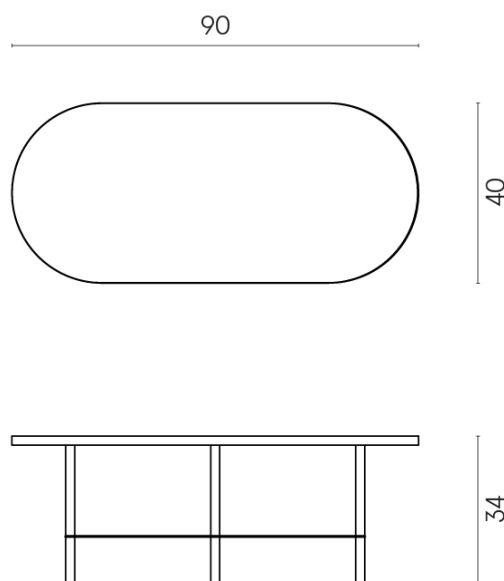

SCHEMA DI CONFIGURAZIONE

Cod. art.:

620840000001

Lounge

Side Table 90

Rivestimento del
prodottoStellaris Calacatta
Gold Matt

I colori e le altre caratteristiche estetiche delle piastrelle presenti nelle illustrazioni presenti sul sito sono puramente indicativi. Guarda sempre i campioni di persona prima dell'acquisto.