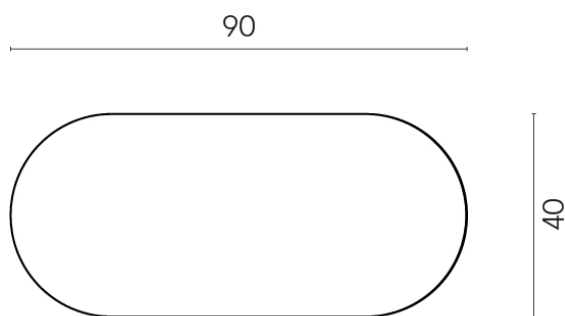

Cod. art.:

620840000001

Lounge

Side Table 90

Rivestimento del
prodotto

Stellaris Dover Light
Matt

I colori e le altre caratteristiche estetiche delle piastrelle presenti nelle illustrazioni presenti sul sito sono puramente indicativi. Guarda sempre i campioni di persona prima dell'acquisto.