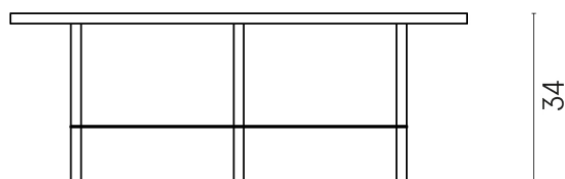

Cod. art.:

620840000001

Lounge

Side Table 90

Rivestimento del
prodotto

Stellaris Madagascar
Dark Matt

I colori e le altre caratteristiche estetiche delle piastrelle presenti nelle illustrazioni presenti sul sito sono puramente indicativi. Guarda sempre i campioni di persona prima dell'acquisto.