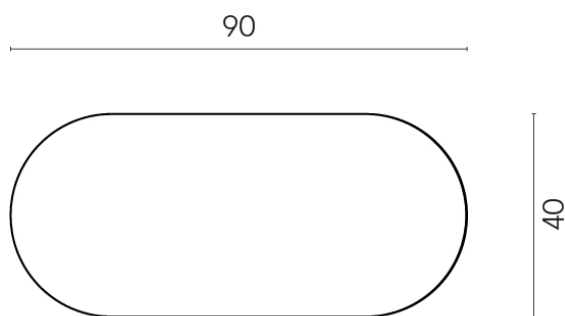

Cod. art.:

620840000001

Lounge

Side Table 90

Rivestimento del
prodotto

Stellaris Madagascar
Dark Matt

I colori e le altre caratteristiche estetiche delle piastrelle presenti nelle illustrazioni presenti sul sito sono puramente indicativi. Guarda sempre i campioni di persona prima dell'acquisto.