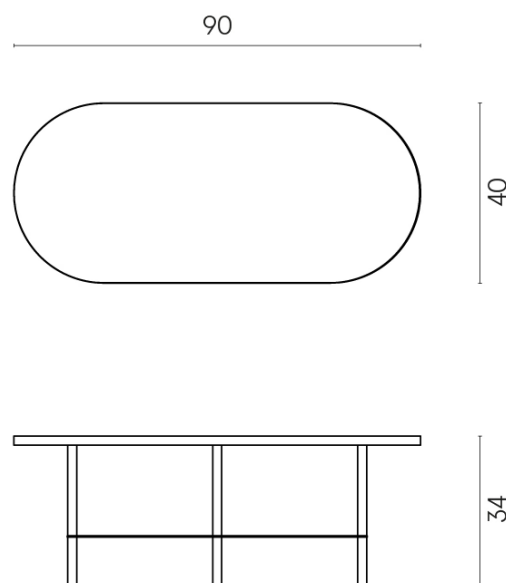

SCHEDA DI CONFIGURAZIONE

Cod. art.: 620840000001

Lounge

Side Table 90

Rivestimento del
prodotto

Materia Magnesio
Honed Satin

I colori e le altre caratteristiche estetiche delle piastrelle presenti nelle illustrazioni presenti sul sito sono puramente indicativi. Guarda sempre i campioni di persona prima dell'acquisto.