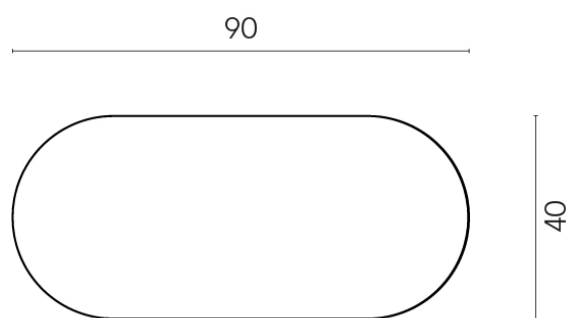

SCHEDA DI CONFIGURAZIONE

Cod. art.: 620840000001

Lounge

Side Table 90

Rivestimento del
prodotto

Materia Carbonio
Honed Satin

I colori e le altre caratteristiche estetiche delle piastrelle presenti nelle illustrazioni presenti sul sito sono puramente indicativi. Guarda sempre i campioni di persona prima dell'acquisto.

**Trova il punto vendita
autorizzato più vicino:**

<https://kz.italonceramica.ru/ru/home/dealer/>