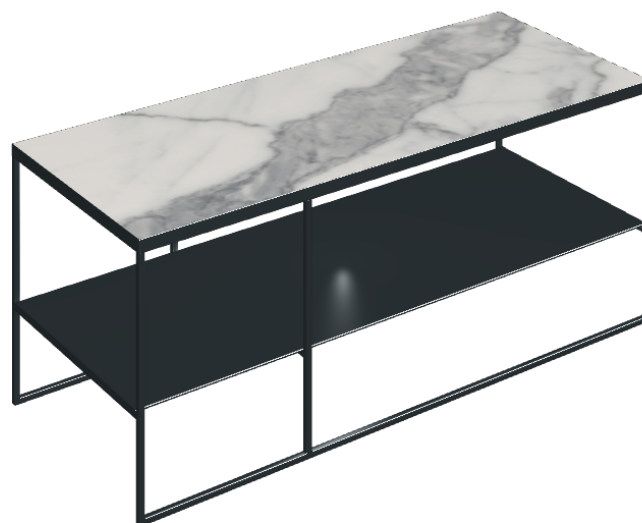

Cod. art.: 620840000005

Square

SIDE TABLE 100

**Rivestimento del
prodotto**Charme Evo Statuario
Matt

I colori e le altre caratteristiche estetiche delle piastrelle presenti nelle illustrazioni presenti sul sito sono puramente indicativi. Guarda sempre i campioni di persona prima dell'acquisto.