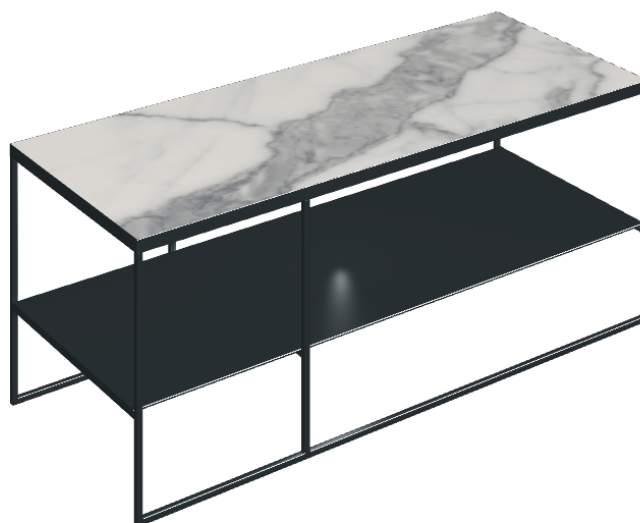

# Square

## SIDE TABLE 100

**Rivestimento del  
prodotto**Charme Evo Statuario  
Matt

I colori e le altre caratteristiche estetiche delle piastrelle presenti nelle illustrazioni presenti sul sito sono puramente indicativi. Guarda sempre i campioni di persona prima dell'acquisto.