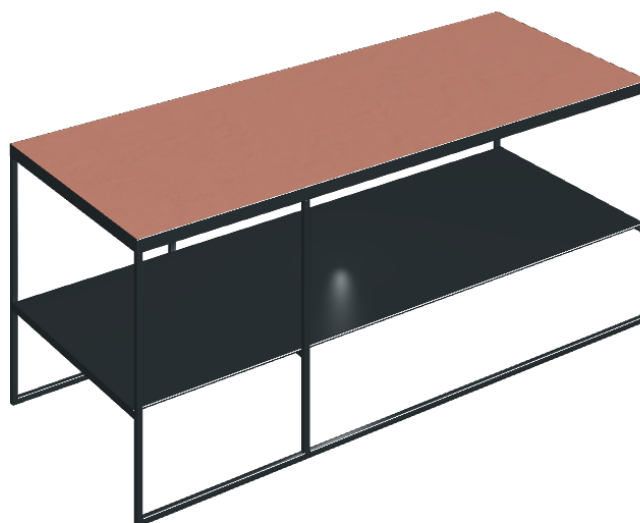

SCHEDA DI CONFIGURAZIONE

Cod. art.: 620840000005

Square

SIDE TABLE 100

**Rivestimento del
prodotto**Surface Scarlet
Honed Satin

I colori e le altre caratteristiche estetiche delle piastrelle presenti nelle illustrazioni presenti sul sito sono puramente indicativi. Guarda sempre i campioni di persona prima dell'acquisto.