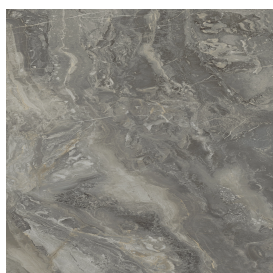

SCHEMA DI CONFIGURAZIONE

Cod. art.: 620840000005

Square

SIDE TABLE 100

**Rivestimento del
prodotto**Charme Deluxe Grigio
Orobico Matt

I colori e le altre caratteristiche estetiche delle piastrelle presenti nelle illustrazioni presenti sul sito sono puramente indicativi. Guarda sempre i campioni di persona prima dell'acquisto.