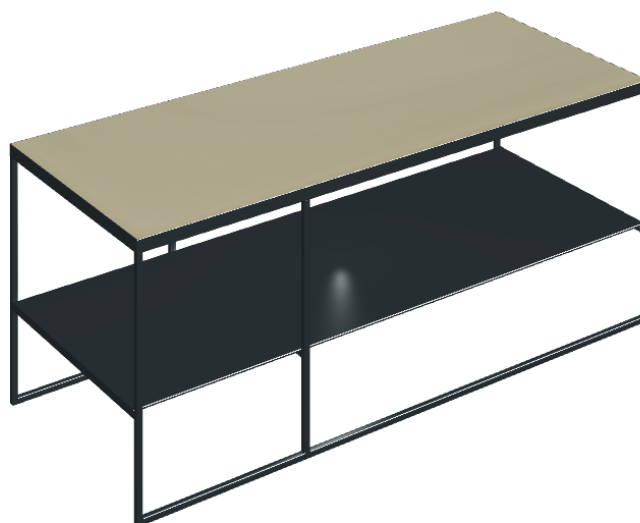

SCHEMA DI CONFIGURAZIONE

Cod. art.: 620840000005

Square

SIDE TABLE 100

Rivestimento del
prodottoMetropolis Glass Sand
Lux

I colori e le altre caratteristiche estetiche delle piastrelle presenti nelle illustrazioni presenti sul sito sono puramente indicativi. Guarda sempre i campioni di persona prima dell'acquisto.