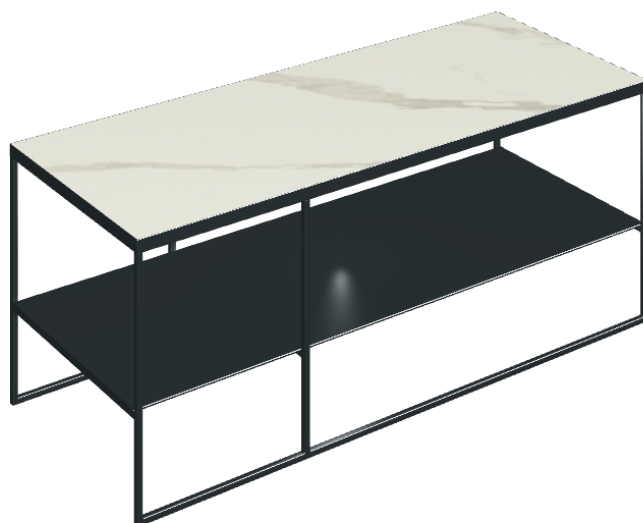

SCHEDA DI CONFIGURAZIONE

Cod. art.: 620840000005

Square

SIDE TABLE 100

**Rivestimento del
prodotto**Metropolis Calacatta
Gold Matt

I colori e le altre caratteristiche estetiche delle piastrelle presenti nelle illustrazioni presenti sul sito sono puramente indicativi. Guarda sempre i campioni di persona prima dell'acquisto.